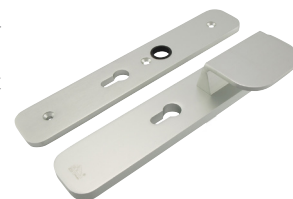

IVANA ECONOMY RENOVATIE VEILIGHEIDSGARNITUUR

Dit Economy veiligheidsbeslag heeft een langer en breder schild om het beslag te kunnen vervangen zonder extra schilderwerk. Tevens is het buitenschild aan de achterzijde voorzien van breukgroeven. Hierdoor zal bij een inbraakpoging het schild afbreken zonder dat de bouten stuk getrokken worden. Optioneel leverbaar met kerntrekbeveiliging.

materiaal: aluminium F1
slotbediening: profielcilinder
keurmerk: SKG®***
deurdikte: 33 - 47 mm
uitvoering: renovatie

	steekmaat	wijzend

2207015	PC 55	naar rechts

2207016	PC 55	naar links

2207018	PC 72	naar rechts

IVANA ECONOMY LANGSCHILD VEILIGHEIDSVLUCHTWEGBESLAG

Aluminium veiligheidsgarnituren voor gebruik met Ivana vluchtwegslot conform NEN EN 179

materiaal: aluminium F1
slotbediening: profielcilinder / blind
steekmaat: PC 72
keurmerk: SKG®***
deurdikte: 33 - 47 mm
uitvoering: vluchtweg